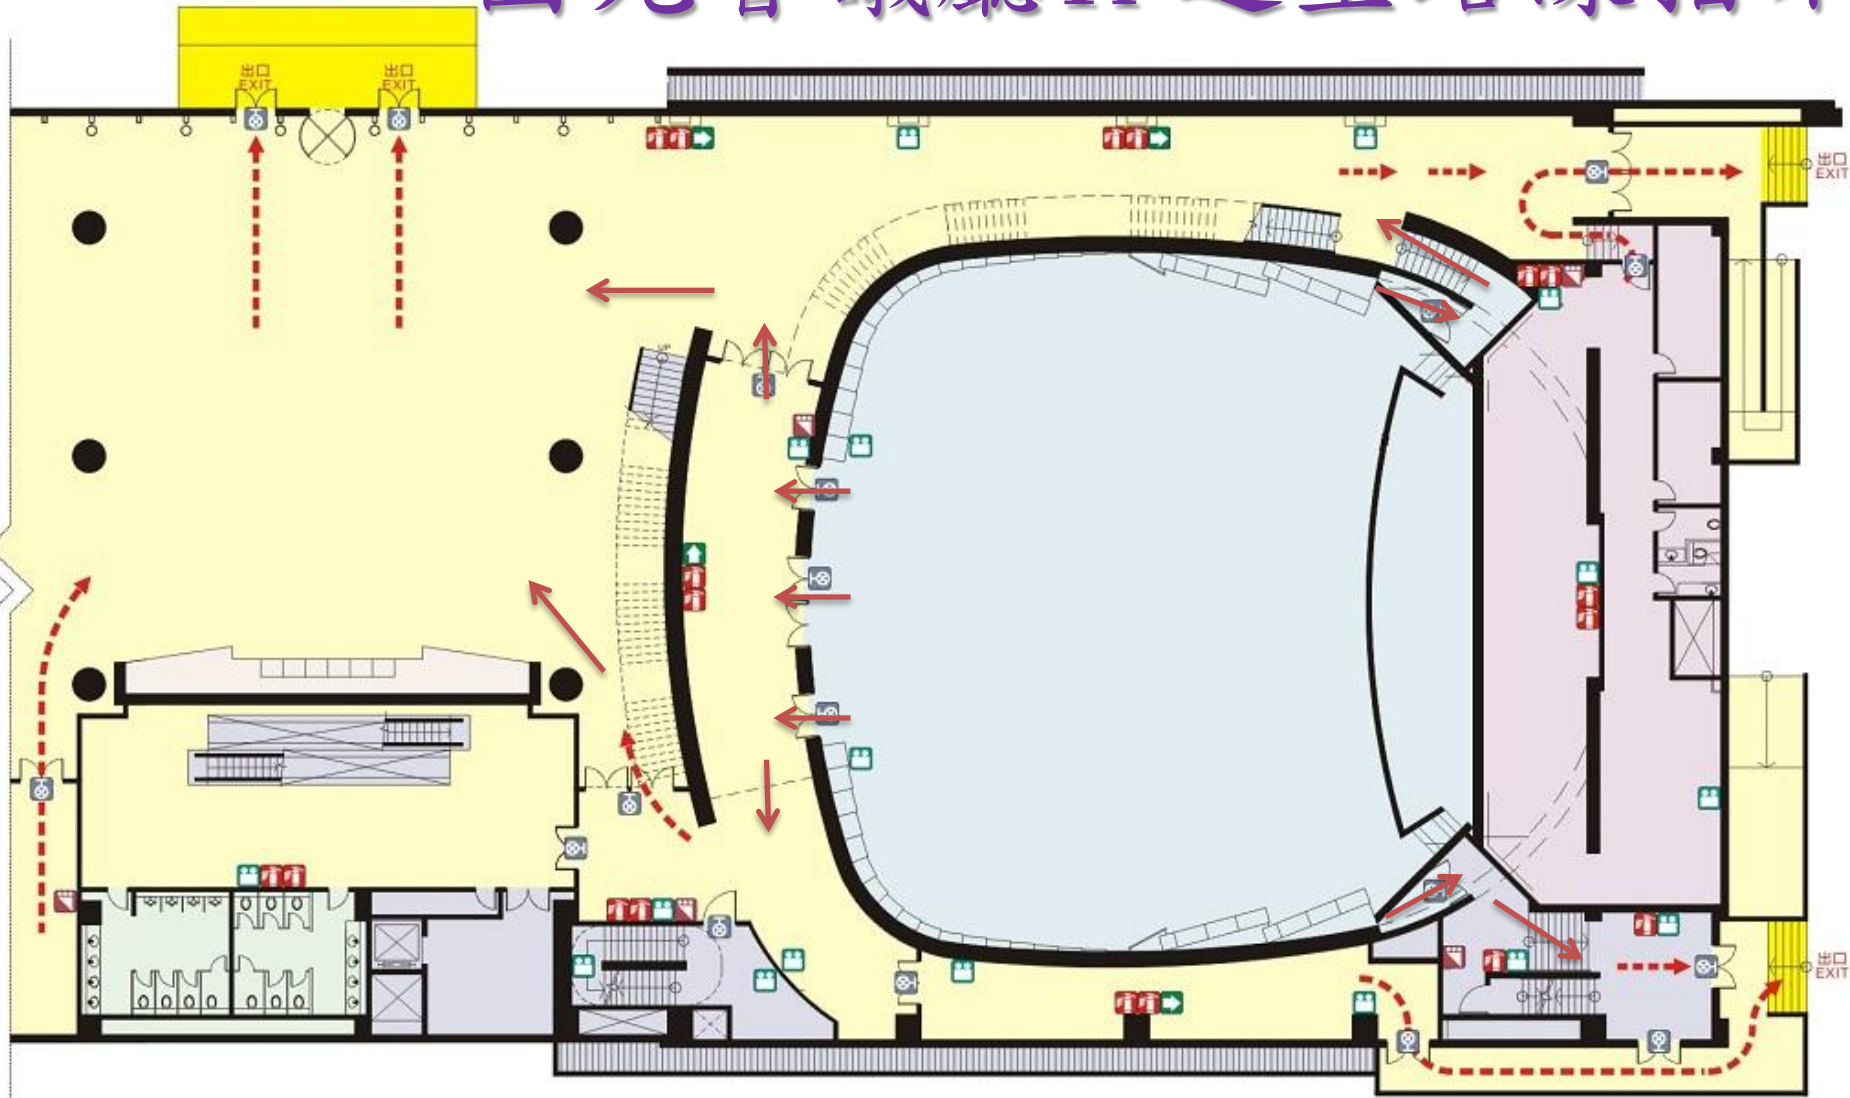

國光會議廳1F逃生路線指示

 滅火器
FIRE EXTINGUISHER

 自動照明燈
EMERGENCY LIGHT

 出口指示燈
EXIT LIGHT

 消防栓箱
HYDRANT

 方向指示燈
EXIT MARKING

遇緊急狀況時，請盡速依指示避難方向疏散

In Case of Emergency, Please Evacuate

Toward the Direction Marked 

國光會議廳3F逃生路線指示